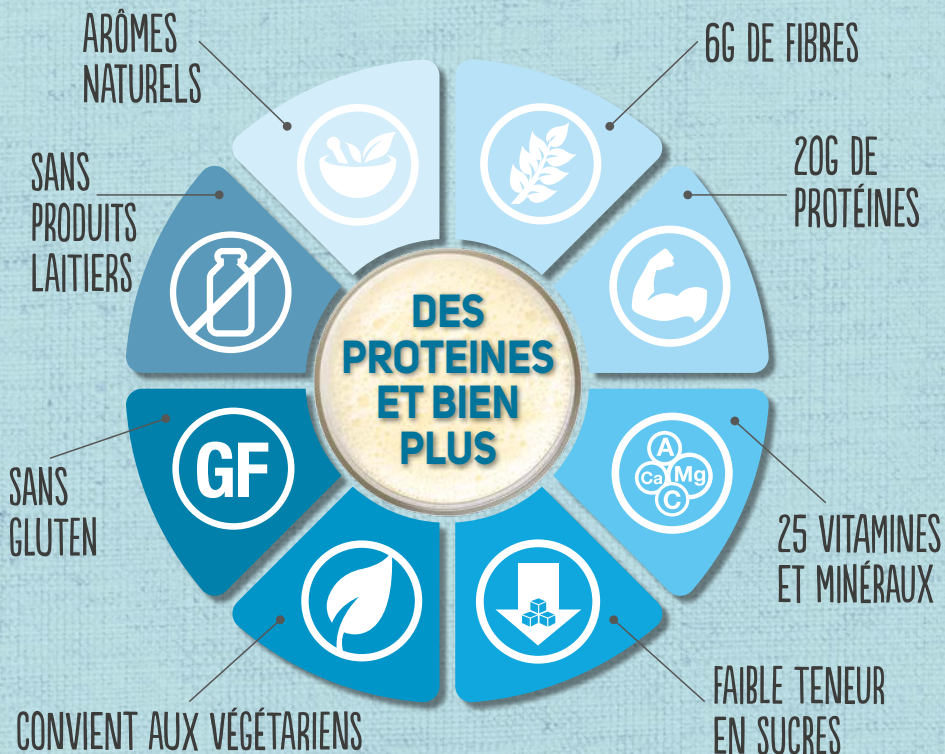

# PRO 20 - Select -

Shake protéiné à  
diluer dans de l'eau

Exigez plus de votre Shake ! PRO 20 Select n'est pas un Shake comme les autres. Il vous apporte les nutriments dont le corps a besoin, tout en veillant à vos apports quotidiens.

# LE SHAKE PROTÉINÉ TOUT-EN-UN

Généralement, nous avons faim environ toutes les trois ou quatre heures, c'est pourquoi le fait de prendre plusieurs petits encas tout au long de la journée peut vous empêcher de manger trop au moment des repas. Ces encas doivent être équilibrés, pauvres en sucres et nutritifs.

La période entre le déjeuner et le dîner peut paraître très longue. Nombreux sont ceux qui essaient de tenir bon mais qui finissent par manger trop au dîner. Un shake protéiné ou un bol de fromage blanc avec des fruits peut faire l'affaire et vous aider à ne pas faire d'excès au moment du dîner.